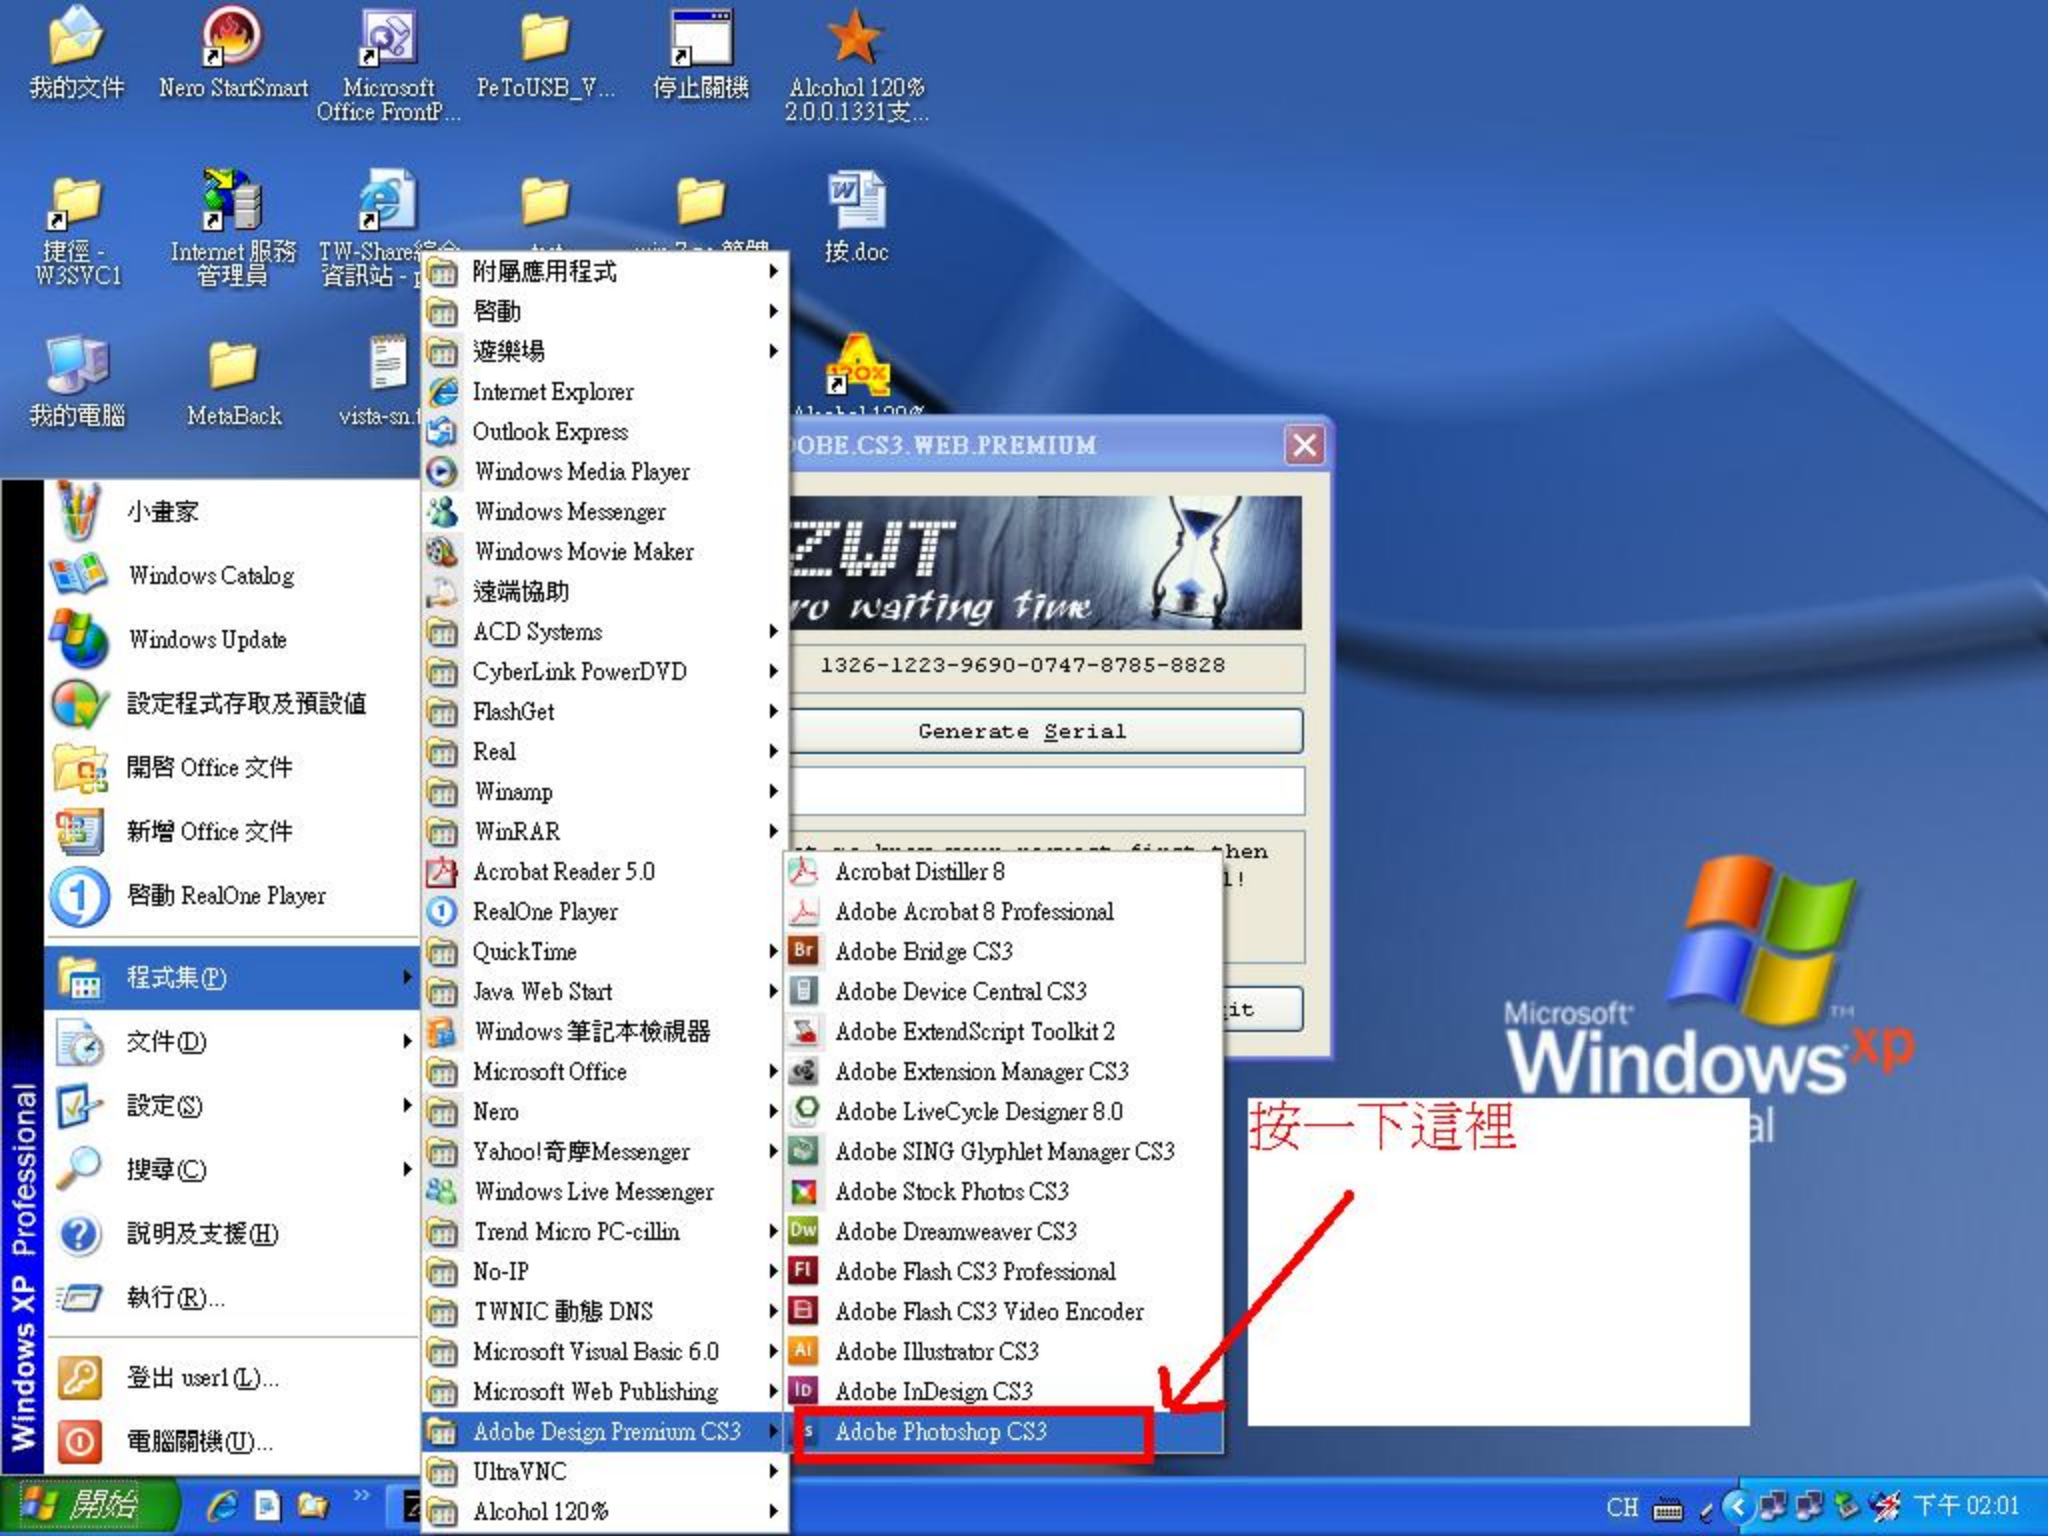

Exit

按一下會  
有序號

我的文件 Nero StartSmart Microsoft Office FrontP... PeToUSB\_V... 停止關機 Alcohol 120% 2.0.0.1331支...

捷徑 - W3SVC1 Internet 服務 管理員 T/W-Share 資訊站 - 1... 按.doc

我的電腦 MetaBack vista-sn...

- 附屬應用程式
- 啟動
- 遊樂場
- Internet Explorer
- Outlook Express
- Windows Media Player
- Windows Messenger
- Windows Movie Maker
- 遠端協助
- ACD Systems
- CyberLink PowerDVD
- FlashGet
- Real
- Winamp
- WinRAR
- Acrobat Reader 5.0
- RealOne Player
- QuickTime
- Java Web Start
- Windows 筆記本檢視器
- Microsoft Office
- Nero
- Yahoo! 奇摩 Messenger
- Windows Live Messenger
- Trend Micro PC-cillin
- No-IP
- TWNIC 動態 DNS
- Microsoft Visual Basic 6.0
- Microsoft Web Publishing
- Adobe Design Premium CS3
- UltraVNC
- Alcohol 120%