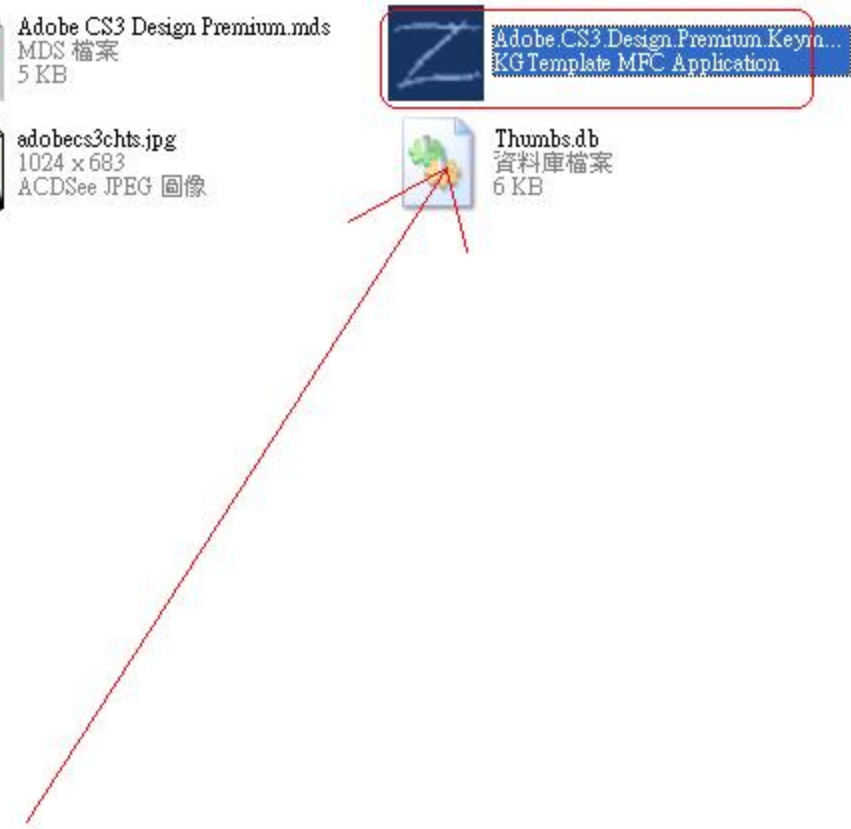

網址(D) F:\需要備份\Adobe Photoshop CS3 [移至]

1. 資料夾
2. gho
   - longtx.no-ip.com
   - longtx.no-ip.com xx
   - msdownld.tmp
   - MSOCache
   - My Documents
   - ok hal
   - PQ
   - program files
   - Recycled
   - reg
   - Save
   - sysprep
   - System Volume Information
   - test-down
   - VIDEO_TS
   - web
   - web崔馨勻
   - WINDOWS
   - WU Temp
   - 小電玩
   - 自設字典2001版
   - 客戶資料
   - 相片
   - 桌面
   - 桌面圖檔
   - 備份客戶資料
   - 備份網站資料
   - 貼圖
   - 資料庫
   - 需要備份
     - 2008-1-19 備份所有網站
     - Adobe Photoshop CS2 9.04
     - Adobe Photoshop CS3

	燒錄軟體alcohol120_1_4_2_308		Adobe CS3 Design Premium Content.mdf MDF 檔案		Adobe CS3 Design Premium Content.mds MDS 檔案
	Adobe CS3 Design Premium.mdf MDF 檔案 2,000,512 KB		Adobe CS3 Design Premium.mds MDS 檔案 5 KB		Adobe CS3 Design Premium Keynote... Key Template MFC Application
	adobe3cht.jpg 3888 x 2592 ACDSee JPEG 圖像		adobe3chts.jpg 1024 x 683 ACDSee JPEG 圖像		Thumbs.db 資料庫檔案 6 KB